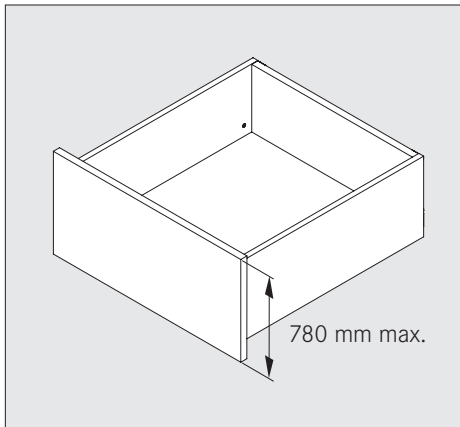

VIONARO H185/249

Auszug / Pot drawer / Casserolier / Cassettone / Cacerolero / Utdragslåda

108191100 - 02/2017

Demontage/Removal/Démontage/Smontaggio/Desmontaje

LWK Lichte Weite Korpus/Inside cabinet width/Largeur intérieure caisson/
Luce libera mobile/Ancho interior del módulo/Innermått skåp

NL Nennlänge/Nominal length/Longueur nominale/Lunghezza nominale/
Longitud nominal/Längd

RWH Rückwandhöhe/Height of back panel/Hauteur du dos/Altezza dello
schienale/Altura de la trasera/Bakstyckets höjd

VIONARO H185/249

Auszug/Pot drawer/Casserolier/Cassettone/Cacerolero/Utdraglåda

108191100 - 02/2017

Auf beiden Seiten vornehmen/Adjust both sides/
À faire des deux côtés/Eseguire su entrambi i lati/
Realizar a ambos lados/Görs på båda sidorna