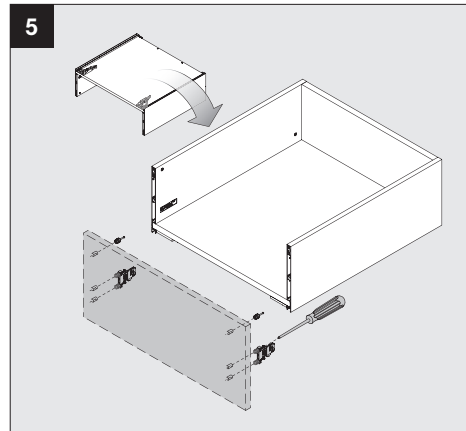

VIONARO H185/249

Auszug / Pot drawer / Casserolier / Cassettone / Cacerolero / Utdragslåda

108191100 - 02/2017

Demontage/Removal/Démontage/Smontaggio/Desmontaje

LWK Lichte Weite Korpus/Inside cabinet width/Largeur intérieure caisson/
Luce libera mobile/Ancho interior del módulo/Innermått skåp

NL Nennlänge/Nominal length/Longueur nominale/Lunghezza nominale/
Longitud nominal/Längd

RWH Rückwandhöhe/Height of back panel/Hauteur du dos/Altezza dello
schienale/Altura de la trasera/Bakstyckets höjd

VIONARO H185/249

Auszug/Pot drawer/Casserolier/Cassettone/Cacerolero/Utdraglåda

108191100 - 02/2017

Auf beiden Seiten vornehmen/Adjust both sides/
À faire des deux côtés/Eseguire su entrambi i lati/
Realizar a ambos lados/Görs på båda sidorna