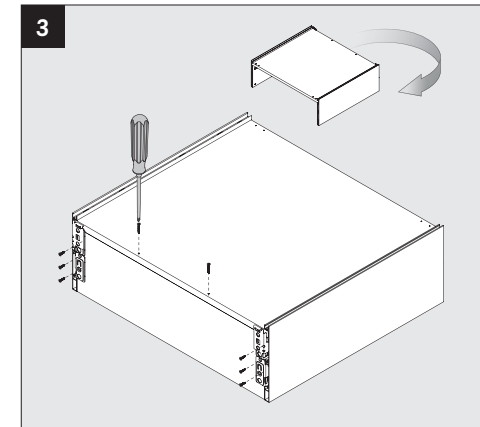

VIONARO H185/249

Auszug / Pot drawer / Casserolier / Cassettone / Cacerolero / Utdragslåda

108191100 - 02/2017

Demontage/Removal/Démontage/Smontaggio/Desmontaje

LWK Lichte Weite Korpus/Inside cabinet width/Largeur intérieure caisson/
Luce libera mobile/Ancho interior del módulo/Innermått skåp

NL Nennlänge/Nominal length/Longueur nominale/Lunghezza nominale/
Longitud nominal/Längd

RWH Rückwandhöhe/Height of back panel/Hauteur du dos/Altezza dello
schienale/Altura de la trasera/Bakstyckets höjd

VIONARO H185/249

Auszug/Pot drawer/Casserolier/Cassettone/Cacerolero/Utdraglåda

108191100 - 02/2017

Auf beiden Seiten vornehmen/Adjust both sides/
À faire des deux côtés/Eseguire su entrambi i lati/
Realizar a ambos lados/Görs på båda sidorna