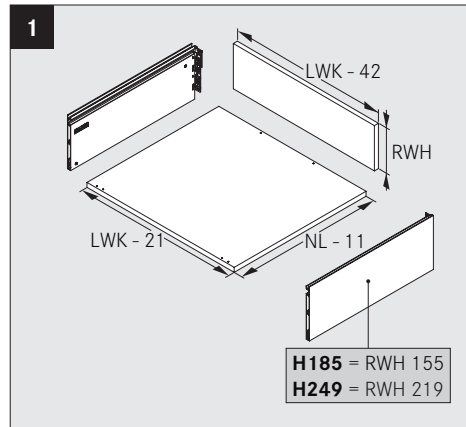

VIONARO H185/249

Auszug / Pot drawer / Casserolier / Cassettone / Cacerolero / Utdragslåda

108191100 - 02/2017

Demontage/Removal/Démontage/Smontaggio/Desmontaje

LWK Lichte Weite Korpus/Inside cabinet width/Largeur intérieure caisson/
Luce libera mobile/Ancho interior del módulo/Innermått skåp

NL Nennlänge/Nominal length/Longueur nominale/Lunghezza nominale/
Longitud nominal/Längd

RWH Rückwandhöhe/Height of back panel/Hauteur du dos/Altezza dello
schienale/Altura de la trasera/Bakstyckets höjd

VIONARO H185/249

Auszug/Pot drawer/Casserolier/Cassettone/Cacerolero/Utdraglåda

108191100 - 02/2017

Auf beiden Seiten vornehmen/Adjust both sides/
À faire des deux côtés/Eseguire su entrambi i lati/
Realizar a ambos lados/Görs på båda sidorna