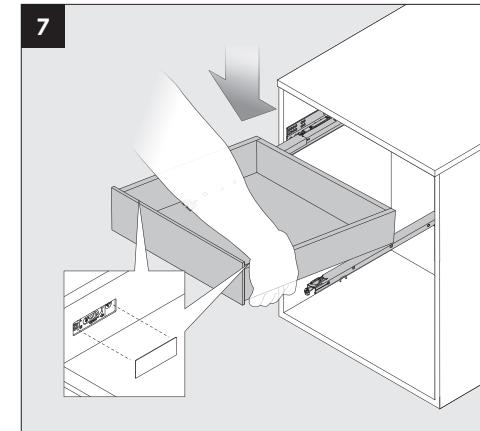

VIONARO H185/249

Auszug / Pot drawer / Casserolier / Cassettone / Cacerolero / Utdragslåda

108191100 - 02/2017

Demontage/Removal/Démontage/Smontaggio/Desmontaje

LWK Lichte Weite Korpus/Inside cabinet width/Largeur intérieure caisson/
Luce libera mobile/Ancho interior del módulo/Innermått skåp

NL Nennlänge/Nominal length/Longueur nominale/Lunghezza nominale/
Longitud nominal/Längd

RWH Rückwandhöhe/Height of back panel/Hauteur du dos/Altezza dello
schienale/Altura de la trasera/Bakstyckets höjd

VIONARO H185/249

Auszug/Pot drawer/Casserolier/Cassettone/Cacerolero/Utdraglåda

108191100 - 02/2017

Auf beiden Seiten vornehmen/Adjust both sides/
À faire des deux côtés/Eseguire su entrambi i lati/
Realizar a ambos lados/Görs på båda sidorna