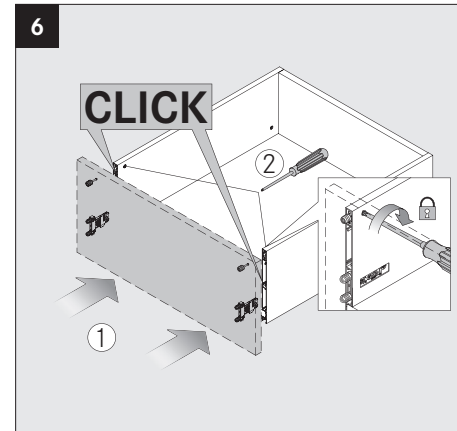

VIONARO H185/249

Auszug / Pot drawer / Casserolier / Cassettone / Cacerolero / Utdragslåda

108191100 - 02/2017

Demontage/Removal/Démontage/Smontaggio/Desmontaje

LWK Lichte Weite Korpus/Inside cabinet width/Largeur intérieure caisson/
Luce libera mobile/Ancho interior del módulo/Innermått skåp

NL Nennlänge/Nominal length/Longueur nominale/Lunghezza nominale/
Longitud nominal/Längd

RWH Rückwandhöhe/Height of back panel/Hauteur du dos/Altezza dello
schienale/Altura de la trasera/Bakstyckets höjd

VIONARO H185/249

Auszug/Pot drawer/Casserolier/Cassettone/Cacerolero/Utdraglåda

108191100 - 02/2017

Auf beiden Seiten vornehmen/Adjust both sides/
À faire des deux côtés/Eseguire su entrambi i lati/
Realizar a ambos lados/Görs på båda sidorna