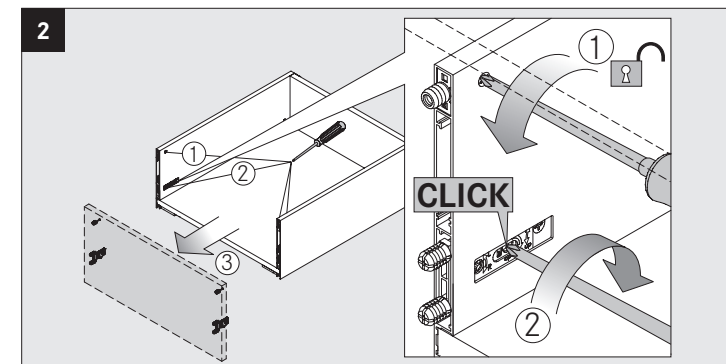

VIONARO H185/249

Auszug / Pot drawer / Casserolier / Cassettone / Cacerolero / Utdragslåda

108191100 - 02/2017

Demontage/Removal/Démontage/Smontaggio/Desmontaje

LWK Lichte Weite Korpus/Inside cabinet width/Largeur intérieure caisson/
Luce libera mobile/Ancho interior del módulo/Innermått skåp

NL Nennlänge/Nominal length/Longueur nominale/Lunghezza nominale/
Longitud nominal/Längd

RWH Rückwandhöhe/Height of back panel/Hauteur du dos/Altezza dello
schienale/Altura de la trasera/Bakstyckets höjd

VIONARO H185/249

Auszug/Pot drawer/Casserolier/Cassettone/Cacerolero/Utdraglåda

108191100 - 02/2017

Auf beiden Seiten vornehmen/Adjust both sides/
À faire des deux côtés/Eseguire su entrambi i lati/
Realizar a ambos lados/Görs på båda sidorna