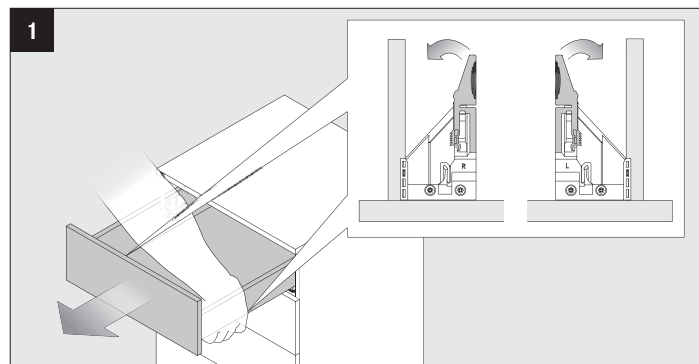

VIONARO H185/249

Auszug / Pot drawer / Casserolier / Cassettone / Cacerolero / Utdragslåda

108191100 - 02/2017

Demontage/Removal/Démontage/Smontaggio/Desmontaje

LWK Lichte Weite Korpus/Inside cabinet width/Largeur intérieure caisson/
Luce libera mobile/Ancho interior del módulo/Innermått skåp

NL Nennlänge/Nominal length/Longueur nominale/Lunghezza nominale/
Longitud nominal/Längd

RWH Rückwandhöhe/Height of back panel/Hauteur du dos/Altezza dello
schienale/Altura de la trasera/Bakstyckets höjd

VIONARO H185/249

Auszug/Pot drawer/Casserolier/Cassettone/Cacerolero/Utdraglåda

108191100 - 02/2017

Auf beiden Seiten vornehmen/Adjust both sides/
À faire des deux côtés/Eseguire su entrambi i lati/
Realizar a ambos lados/Görs på båda sidorna