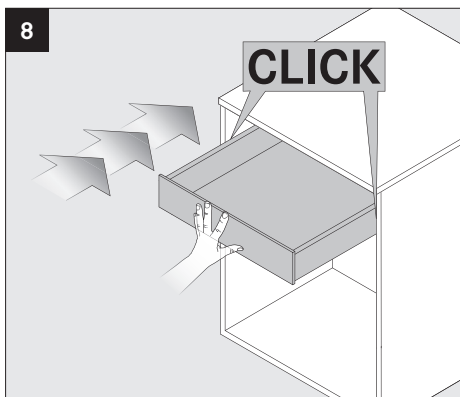

VIONARO H185/249

Auszug / Pot drawer / Casserolier / Cassettone / Cacerolero / Utdragslåda

108191100 - 02/2017

Demontage/Removal/Démontage/Smontaggio/Desmontaje

LWK Lichte Weite Korpus/Inside cabinet width/Largeur intérieure caisson/
Luce libera mobile/Ancho interior del módulo/Innermått skåp

NL Nennlänge/Nominal length/Longueur nominale/Lunghezza nominale/
Longitud nominal/Längd

RWH Rückwandhöhe/Height of back panel/Hauteur du dos/Altezza dello
schienale/Altura de la trasera/Bakstyckets höjd

VIONARO H185/249

Auszug/Pot drawer/Casserolier/Cassettone/Cacerolero/Utdraglåda

108191100 - 02/2017

Auf beiden Seiten vornehmen/Adjust both sides/
À faire des deux côtés/Eseguire su entrambi i lati/
Realizar a ambos lados/Görs på båda sidorna