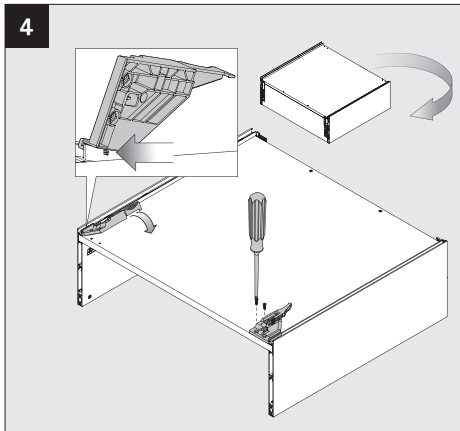

VIONARO H185/249

Auszug / Pot drawer / Casserolier / Cassettone / Cacerolero / Utdragslåda

108191100 - 02/2017

Demontage/Removal/Démontage/Smontaggio/Desmontaje

LWK Lichte Weite Korpus/Inside cabinet width/Largeur intérieure caisson/
Luce libera mobile/Ancho interior del módulo/Innermått skåp

NL Nennlänge/Nominal length/Longueur nominale/Lunghezza nominale/
Longitud nominal/Längd

RWH Rückwandhöhe/Height of back panel/Hauteur du dos/Altezza dello
schienale/Altura de la trasera/Bakstyckets höjd

VIONARO H185/249

Auszug/Pot drawer/Casserolier/Cassettone/Cacerolero/Utdraglåda

108191100 - 02/2017

Auf beiden Seiten vornehmen/Adjust both sides/
À faire des deux côtés/Eseguire su entrambi i lati/
Realizar a ambos lados/Görs på båda sidorna