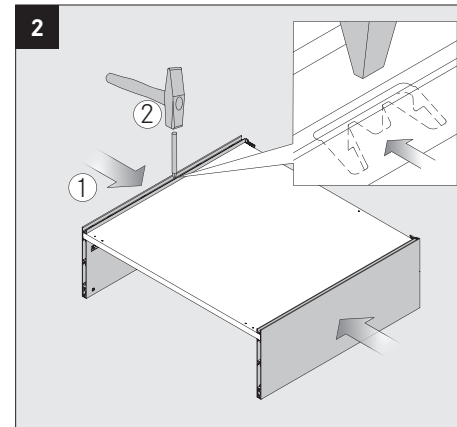

VIONARO H185/249

Auszug / Pot drawer / Casserolier / Cassettone / Cacerolero / Utdragslåda

108191100 - 02/2017

Demontage/Removal/Démontage/Smontaggio/Desmontaje

LWK Lichte Weite Korpus/Inside cabinet width/Largeur intérieure caisson/
Luce libera mobile/Ancho interior del módulo/Innermått skåp

NL Nennlänge/Nominal length/Longueur nominale/Lunghezza nominale/
Longitud nominal/Längd

RWH Rückwandhöhe/Height of back panel/Hauteur du dos/Altezza dello
schienale/Altura de la trasera/Bakstyckets höjd

VIONARO H185/249

Auszug/Pot drawer/Casserolier/Cassettone/Cacerolero/Utdraglåda

108191100 - 02/2017

Auf beiden Seiten vornehmen/Adjust both sides/
À faire des deux côtés/Eseguire su entrambi i lati/
Realizar a ambos lados/Görs på båda sidorna