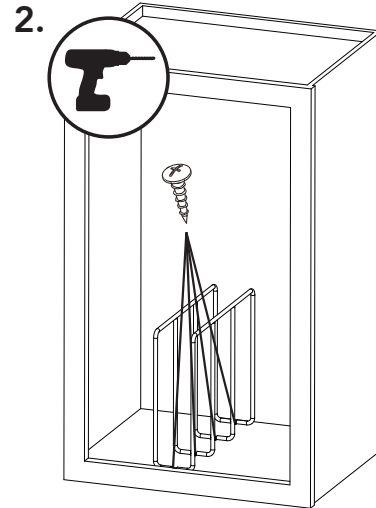

12400 Earl Jones Way
Louisville, KY 40299
rev-a-shelf.com
Customer Service: 800-626-1126

INSTALLATION INSTRUCTIONS

596 SERIES

TOOLS REQUIRED:

ESTIMATED ASSEMBLY TIME:

5 MIN

CARE AND MAINTENANCE:

Clean with a damp cloth and
wipe parts dry.

PARTS LIST:

I-596-0815

12400 Earl Jones Way
Louisville, KY 40299
rev-a-shelf.com
Customer Service: 800-626-1126

INSTRUCCIONES DE INSTALACIÓN / LES INSTRUCTIONS D'INSTALLATION

596 SERIE / SÉRIE

Lista de partes:

Liste des pièces:

Tiempo estimado de ensamblado

Durée de l'installation:

5 MIN

Cuidado/ Entretien:

Limpié con un paño húmedo y
seque las partes.

Nettoyer avec un chiffon humide et
essuyer pour sécher complètement.