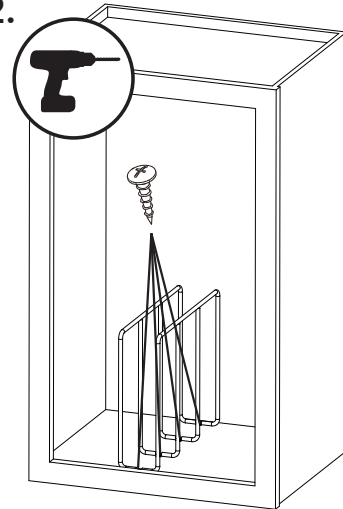

12400 Earl Jones Way
Louisville, KY 40299
rev-a-shelf.com
Customer Service: 800-626-1126

INSTRUCCIONES DE INSTALACIÓN / LES INSTRUCTIONS D'INSTALLATION

596 SERIE / SÉRIE

Lista de partes:

Liste des pièces:

Tiempo estimado de ensamblado

Durée de l'installation:

5 MIN

Cuidado/ Entretien:

Limpié con un paño húmedo y
seque las partes.

Nettoyer avec un chiffon humide et
essuyer pour sécher complètement.

Lista de Partes /
Liste des pièces:

1.

2.

I-596-0815